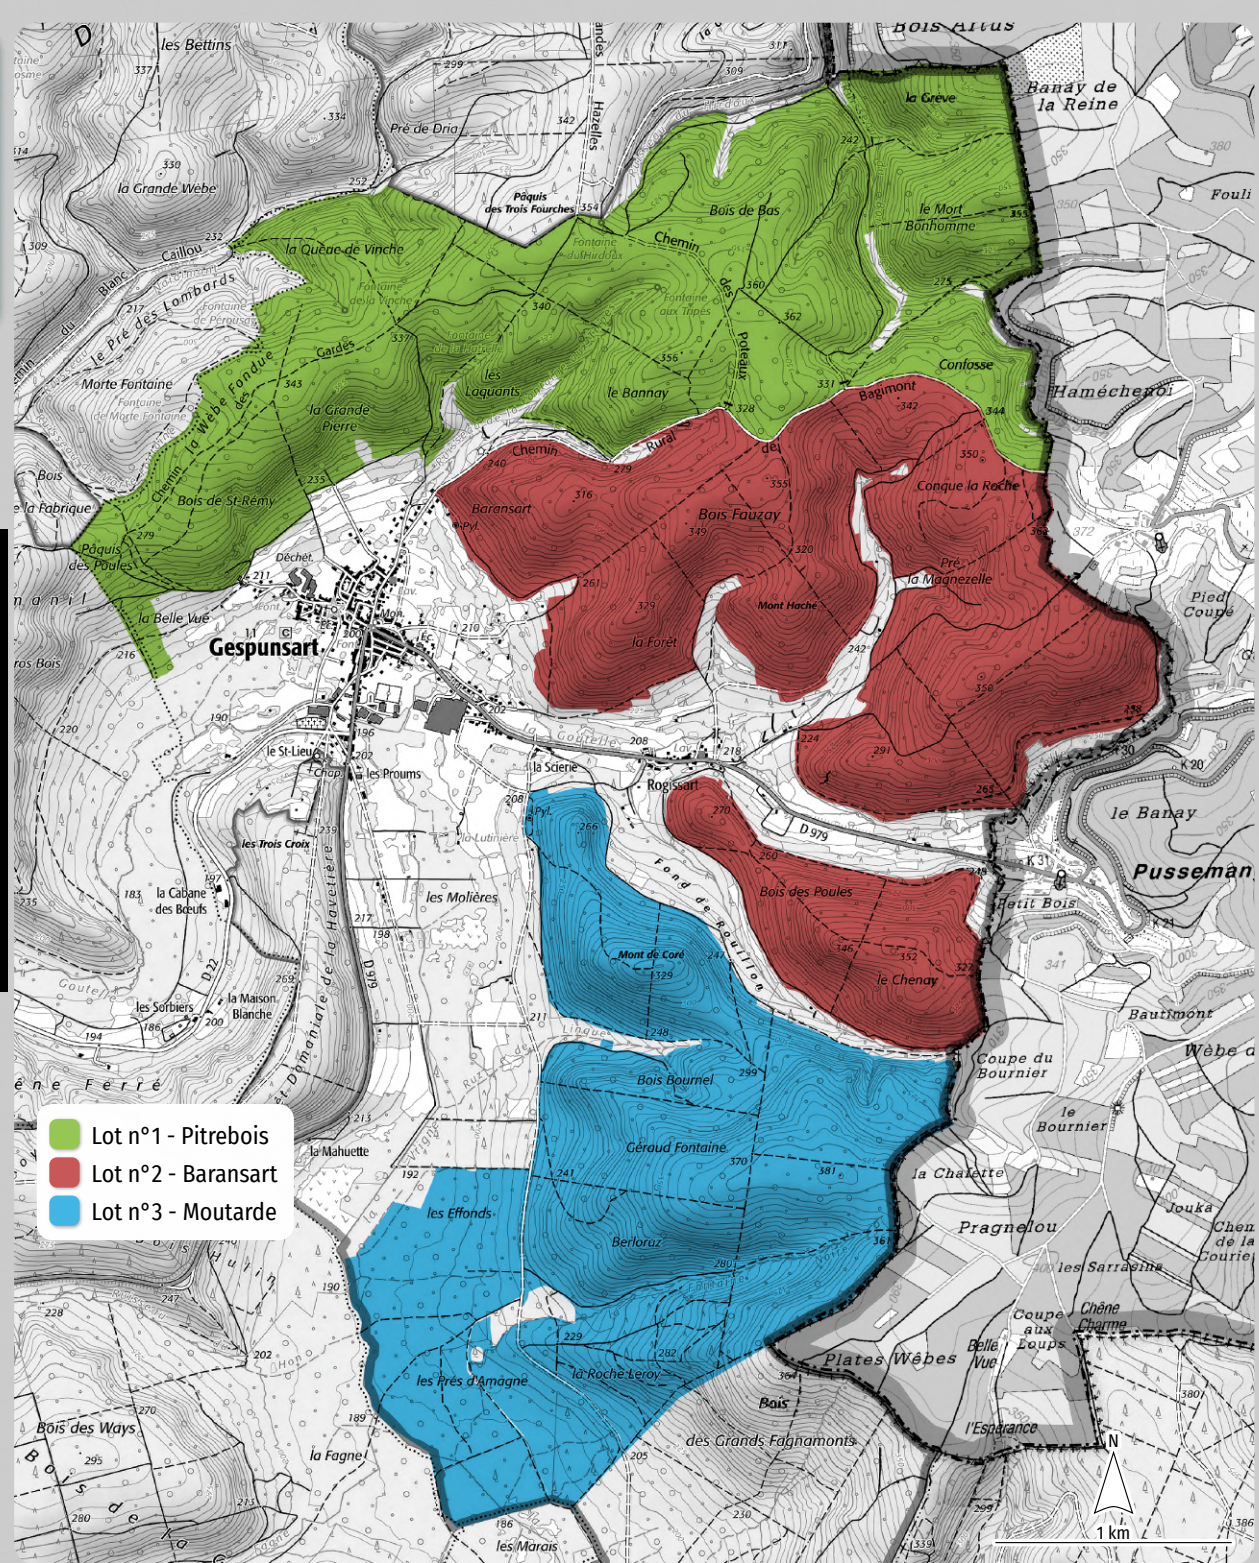

Calendrier de chasse 2024 - 2025

- Lot n°1 - Pitrebois
- Lot n°2 - Baransart
- Lot n°3 - Moutarde

Attention !

- 1) Les sarts sont situés dans le lot n°3 (chasse Moutarde)
- 2) Les jours de chasse étant limités à 20, les chasseurs ont la possibilité d'ajouter quelques jours à ce tableau à condition qu'ils soient déclarés 48 heures auparavant.

	Octobre	Novembre	Décembre	Janvier	Février
Lot 1 Pitrebois	mardi 1 ^{er}	vendredi 8	vendredi 6	vendredi 10 vendredi 31	
Lot 2 Baransart	dimanche 6 dimanche 20	dimanche 3 dimanche 17	dimanche 1 ^{er} dimanche 15 dimanche 29	dimanche 12 dimanche 26	
Lot 3 Moutarde	samedi 5 samedi 19	dimanche 3 dimanche 17	samedi 14 vendredi 27	dimanche 12 samedi 25	dimanche 9 mardi 25
ACCA (chasse en plaine)	samedi 5 samedi 12	samedi 2 samedi 23	samedi 14	samedi 4 samedi 25	samedi 15

commune de
Gespunsart